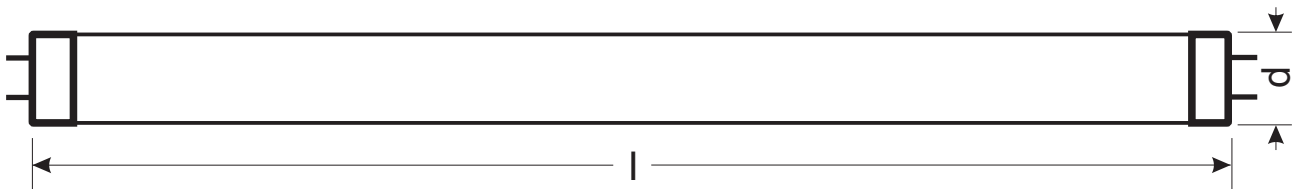

SN	W			LM				
FT-T8TAT120A-W	21	White	Transparent	1850	26	1195	20	288
FT-T8TAT120A-CW		Cool white		1900				
FT-T8TAT120A-WW		Warm white		1800				
FT-T8DAT120A-W	21	White	Diffused	1700	26	1195	20	288
FT-T8DAT120A-CW		Cool white		1750				
FT-T8DAT120A-WW		Warm white		1650				